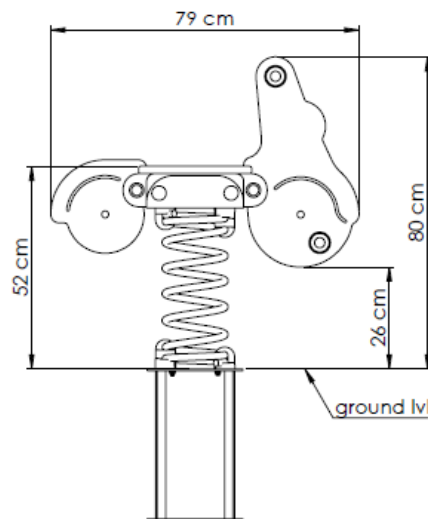

MŰSZAKI SPECIFIKÁCIÓ

Rugós játék HDPE 'robogó'	
Méreték – magasság x szélesség x hosszúság <i>Méreték - mag. x szél. x hossz.</i>	80 x 22 x 79 cm
Teljes súly <i>Teljes súly</i>	26 kg
Minimális esési tér méretei <i>Minimális esési tér méretei</i>	279 x 222 cm
Szabad esési magasság <i>Szabad esési magasság</i>	<60 cm
Felület <i>Felület</i>	homok, kavics, szintetikus felület <i>homok, kavics, szintetikus felület</i>
Minimális esési tér területe <i>Minimális esési tér területe</i>	53 400 cm ²
Alapozás mélysége <i>Alapozás mélysége</i>	>20 cm
Javasolt felhasználói korosztály <i>Javasolt felhasználói korosztály</i>	3-12 éves kor <i>3-12 éves kor</i>
Megfelelőségi tanúsítvány <i>Megfelelőségi tanúsítvány</i>	EN 1176-1, EN 1176-6
Termékkód <i>Termékkód</i>	172.002.00x.002

Leírás

- HDPE panelek 19 mm
- Rugó Ø18xØ170x410 mm
- megerősített műanyag fogantyú és lábtámasz csúszásgátló profillal
csúszásgátló profillal
- Beton horgony (a) / lapos *horgony* (b)

MŰSZAKI RAJZOK

CSOMAGOLÁSI INFORMÁCIÓK

	Darabok csomagonként	Csomagolási egység méretei	Csomagolási egység súlya	Csomagolási egységek raklaponként	Raklap magassága	Súly raklaponként <i>Súly raklaponként</i>
rugós játék <i>rugós játék</i>	1 	57 x 40 x 8 cm 	9 kg 	14 	- 	-
rugó <i>rugó</i>	1	41 x 18 x 19 cm	10 kg	60	-	-
Beton / lapos horgony <i>Talajhorgony / lapos</i>	1	40 x 25 x 25 cm / 35x25x3,5cm	7 / 4 kg	60 / 125	-	-