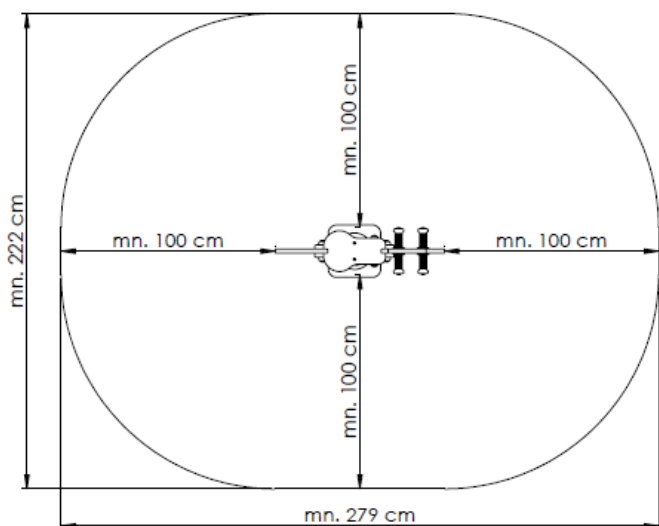

MŰSZAKI SPECIFIKÁCIÓ

Rugós játék HDPE 'robogó'	
Méreték – magasság x szélesség x hosszúság <i>Méreték - mag. x szél. x hossz.</i>	80 x 22 x 79 cm
Teljes súly <i>Teljes súly</i>	26 kg
Minimális esési tér méretei <i>Minimális esési tér méretei</i>	279 x 222 cm
Szabad esési magasság <i>Szabad esési magasság</i>	<60 cm
Felület <i>Felület</i>	homok, kavics, szintetikus felület <i>homok, kavics, szintetikus felület</i>
Minimális esési tér területe <i>Minimális esési tér területe</i>	53 400 cm ²
Alapozás mélysége <i>Alapozás mélysége</i>	>20 cm
Javasolt felhasználói korosztály <i>Javasolt felhasználói korosztály</i>	3-12 éves kor <i>3-12 éves kor</i>
Megfelelőségi tanúsítvány <i>Megfelelőségi tanúsítvány</i>	EN 1176-1, EN 1176-6
Termékkód <i>Termékkód</i>	172.002.00x.002

Leírás

- HDPE panelek 19 mm
- Rugó Ø18xØ170x410 mm
- megerősített műanyag fogantyú és lábtámasz csúszásgátló profillal
csúszásgátló profillal
- Beton horgony (a) / lapos *horgony* (b)

MŰSZAKI RAJZOK

CSOMAGOLÁSI INFORMÁCIÓK

	Darabok csomagonként	Csomagolási egység méretei	Csomagolási egység súlya	Csomagolási egységek raklaponként	Raklap magassága	Súly raklaponként <i>Súly raklaponként</i>
rugós játék <i>rugós játék</i>	1 	57 x 40 x 8 cm 	9 kg 	14 	- 	-
rugó <i>rugó</i>	1	41 x 18 x 19 cm	10 kg	60	-	-
Beton / lapos horgony <i>Talajhorgony / lapos</i>	1	40 x 25 x 25 cm / 35x25x3,5cm	7 / 4 kg	60 / 125	-	-