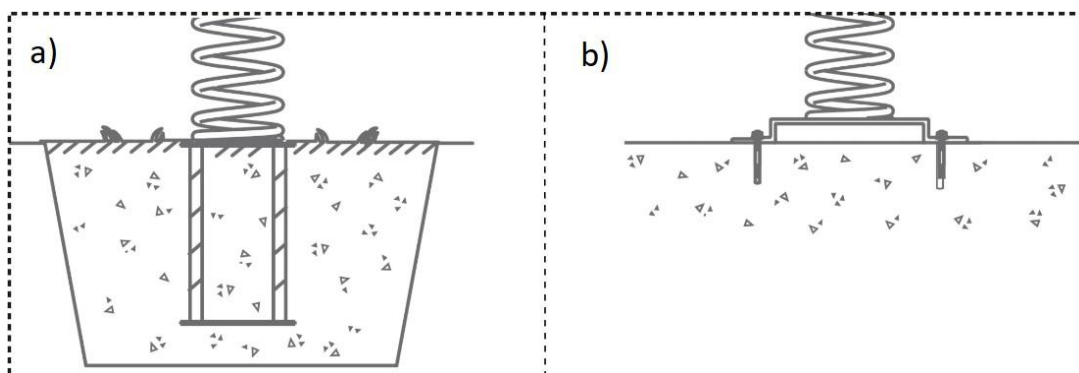

MŰSZAKI SPECIFIKÁCIÓ

Rugós játék HDPE 'robogó'	
Méreték – magasság x szélesség x hosszúság <i>Méreték - mag. x szél. x hossz.</i>	80 x 22 x 79 cm
Teljes súly <i>Teljes súly</i>	26 kg
Minimális esési tér méretei <i>Minimális esési tér méretei</i>	279 x 222 cm
Szabad esési magasság <i>Szabad esési magasság</i>	<60 cm
Felület <i>Felület</i>	homok, kavics, szintetikus felület <i>homok, kavics, szintetikus felület</i>
Minimális esési tér területe <i>Minimális esési tér területe</i>	53 400 cm ²
Alapozás mélysége <i>Alapozás mélysége</i>	>20 cm
Javasolt felhasználói korosztály <i>Javasolt felhasználói korosztály</i>	3-12 éves kor <i>3-12 éves kor</i>
Megfelelőségi tanúsítvány <i>Megfelelőségi tanúsítvány</i>	EN 1176-1, EN 1176-6
Termékkód <i>Termékkód</i>	172.002.00x.002

Leírás

- HDPE panelek 19 mm
- Rugó Ø18xØ170x410 mm
- megerősített műanyag fogantyú és lábtámasz csúszásgátló profillal
csúszásgátló profillal
- Beton horgony (a) / lapos *horgony* (b)

MŰSZAKI RAJZOK

CSOMAGOLÁSI INFORMÁCIÓK